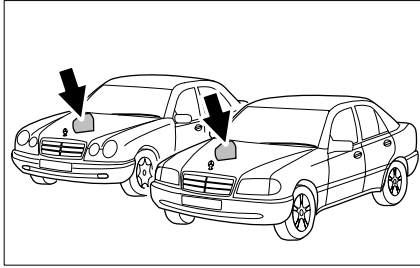

4 MB C 180-C 280 / MB E 200-E 320

MB C 180-C 280 / MB E 200-E 320 5

Print Nr.: 1 987 431 E5G (07/06)

Service

+49 (0) 180-500 4745

gebührenpflichtig/subject to charges/payant

Robert Bosch GmbH
Postfach 41 09 60, D-76225 Karlsruhe
www.bosch-automotive.com

Gedruckt auf Recycling-Papier Printed in Germany
Printed on recycled paper Imprimé en Allemagne