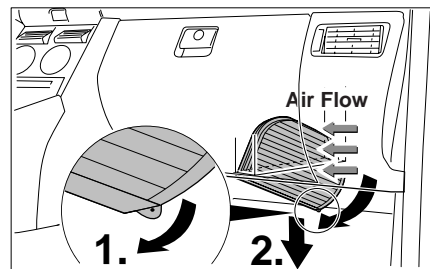

1 987 432 001
1 987 432 301

Mercedes Benz

MB CLK	06.97 →
MB SLK	09.96 →
MB SLK	* 06.97 →
MB C 180 - C 280	03.93 →
MB E 200 - E 320	06.95 →

- **D** Innenraumfilter
  Montageanleitung
- **NL** Interieurfilter
  Montagehandleiding
- **GB** Cabin filter
  Installation instructions
- **E** Filtro ventilacion para interior
  Instrucciones de montaje
- **F** Filtre d'habitacle
  Notice de montage
- **P** Filtro de purificação do habitáculo
  Instruções de montagem
- **I** Filtro abitacolo
  Istruzioni di montaggio
- **S** Kupéfilter
  Installationsanvisning

BOSCH