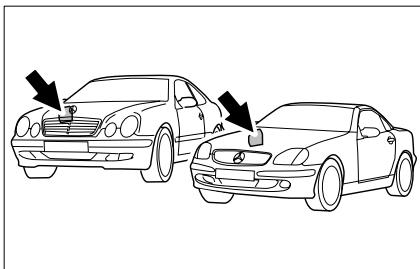

1 987 432 001
1 987 432 301

Mercedes Benz

MB CLK	06.97 →
MB SLK	09.96 →
MB SLK	* 06.97 →
MB C 180 - C 280	03.93 →
MB E 200 - E 320	06.95 →

- **D** Innenraumfilter
  Montageanleitung
- **NL** Interieurfilter
  Montagehandleiding
- **GB** Cabin filter
  Installation instructions
- **E** Filtro ventilacion para interior
  Instrucciones de montaje
- **F** Filtre d'habitacle
  Notice de montage
- **P** Filtro de purificação do habitáculo
  Instruções de montagem
- **I** Filtro abitacolo
  Istruzioni di montaggio
- **S** Kupéfilter
  Installationsanvisning

BOSCH