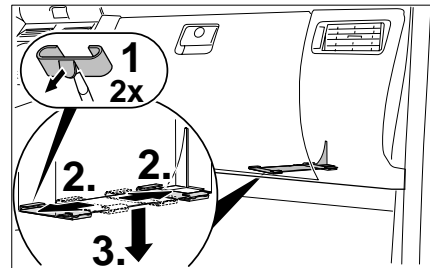

1 987 432 001
1 987 432 301

Mercedes Benz

MB CLK	06.97 →
MB SLK	09.96 →
MB SLK	* 06.97 →
MB C 180 - C 280	03.93 →
MB E 200 - E 320	06.95 →

- **D** Innenraumfilter
  Montageanleitung
- **NL** Interieurfilter
  Montagehandleiding
- **GB** Cabin filter
  Installation instructions
- **E** Filtro ventilacion para interior
  Instrucciones de montaje
- **F** Filtre d'habitacle
  Notice de montage
- **P** Filtro de purificação do habitáculo
  Instruções de montagem
- **I** Filtro abitacolo
  Istruzioni di montaggio
- **S** Kupéfilter
  Installationsanvisning

BOSCH