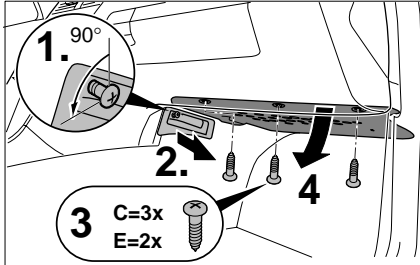

4 MB C 180-C 280 / MB E 200-E 320

MB C 180-C 280 / MB E 200-E 320 5

Print Nr.: 1 987 431 E5G (07/06)

Service

+49 (0) 180-500 4745

gebührenpflichtig/subject to charges/payant

Robert Bosch GmbH
Postfach 41 09 60, D-76225 Karlsruhe
www.bosch-automotive.com

Gedruckt auf Recycling-Papier Printed in Germany
Printed on recycled paper Imprimé en Allemagne