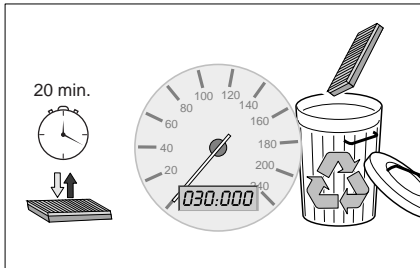

1 987 432 001
1 987 432 301

Mercedes Benz

MB CLK	06.97 →
MB SLK	09.96 →
MB SLK	* 06.97 →
MB C 180 - C 280	03.93 →
MB E 200 - E 320	06.95 →

- **D** Innenraumfilter
  Montageanleitung
- **NL** Interieurfilter
  Montagehandleiding
- **GB** Cabin filter
  Installation instructions
- **E** Filtro ventilacion para interior
  Instrucciones de montaje
- **F** Filtre d'habitacle
  Notice de montage
- **P** Filtro de purificação do habitáculo
  Instruções de montagem
- **I** Filtro abitacolo
  Istruzioni di montaggio
- **S** Kupéfilter
  Installationsanvisning

BOSCH